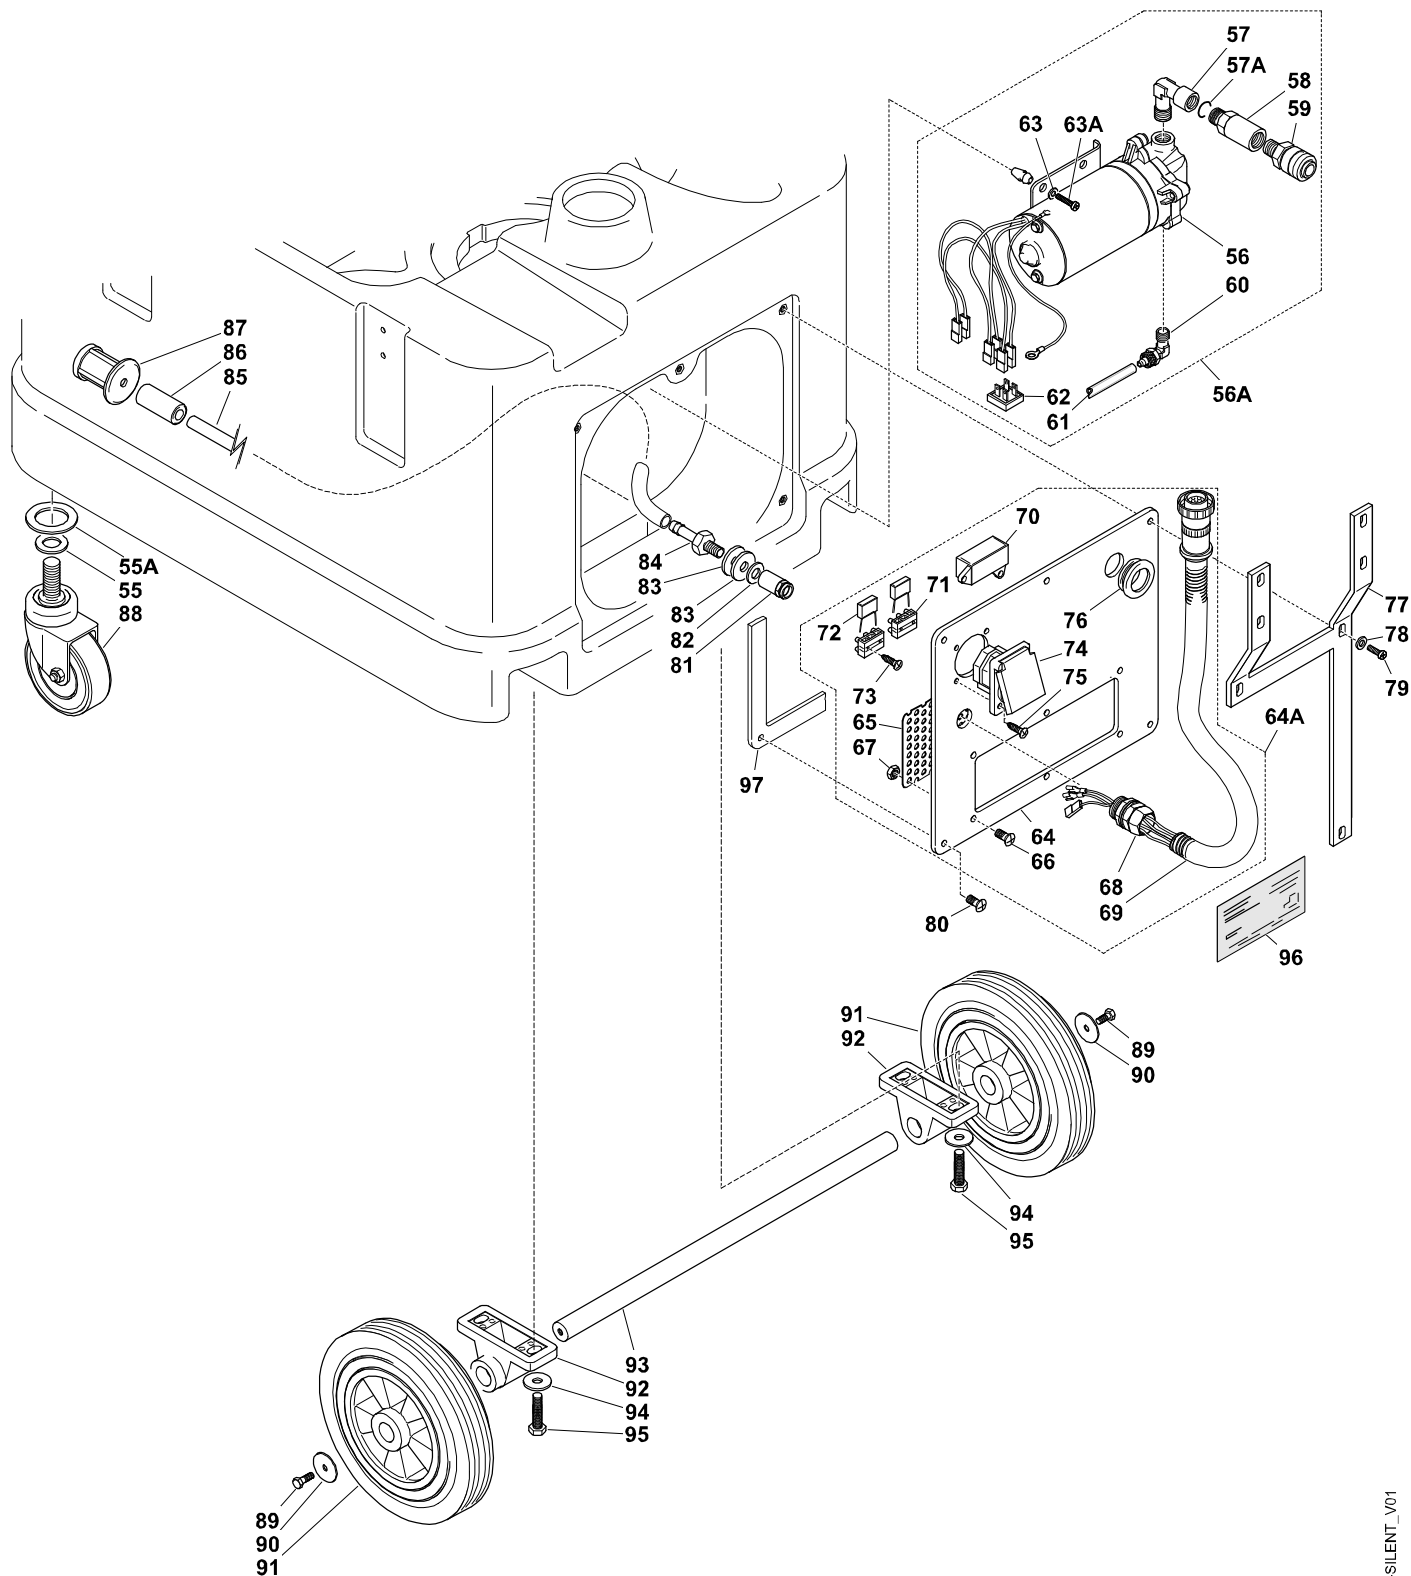

TABLE 11 3/3
November 2015
GRACE-SILENT
(FROM S/N 86.500)

LAVAMOQUETTE AD ESTRAZIONE – NUOVA GRACE-SILENT (N.SERIE 86.500)
INJECTION-EXTRACTION MACHINE – NEW GRACE-SILENT (SERIAL N> 86.500)

rif.	codice	descrizione	description
1+2	178C	COPERCHIO CON GUARNIZIONE	COVER WITH GASKET
2	179	GUARNIZIONE	GASKET
3	217	INTERRUTTORE A 2 POSIZIONI	2 POSITIONS SWITCH
4	176	PANNELLO	PANEL
4A	181	ETICHETTA PANNELLO SUP.GRACE	LABEL FOR UPPER PANEL
4B	128	GUARNIZIONE PANN. SUP	UPPER PANEL GASKET
5	551	VITE INOX TC+ 4x16	STAINLESS STEEL SCREW TC+ 4x16
6	2361	MORSETTO	CONNECTING TERMINAL
6A	8132	VARISTORE PER POMPA SHURFLO/FLOJET (230V)	VARISTOR (230V)
7	3641C-GRACE	TUBO D.50 SPEZZONE GRACE-SILENT +MANICOTTI	COMPLETE HOSE D.50 FOR GRACE-SILENT
8	3652	BOCCHETTONE D.50 PER GRACE SILENT	HOSE NIPPLE D.50 FOR GRACE SILENT
9	548134	GHIERA 1+3/4" PER GRACE-SILENT	RING NUT 1 + 3/4" FOR GRACE-SILENT
10	153.1	GOMITO 90° GRANDE SENZA GUARNIZ.	LARGE ELBOW 90° WITHOUT GASKET
10A	153.2	GUARNIZ. PER GOMITO ASPIR.90° GRANDE	GASKET FOR LARGE ELBOW 90°
10B	519	RIVETTO 4 x 12	RIVET 4 x 12
11	1533C	GOMITO 90° OVALE CON GRATA	ELBOW 90° - OVAL SHAPE
13	1591C-GRSIL	TUBO SCARICO COMPLETO PER GRACE	COMPLETE DRAIN HOSE FOR GRACE-SILENT
14	541	FASCETTA PER TUBO SCARICO D.28 265x9	TIE
15	542	VITE AUTOFIL. TC+ 4,2x16 Zn	SCREW 4,2x16
16	1602	CLIP PER TUBO SCARICO DIAM.38 GRACEHP	CLIP FOR DRAIN HOSE D.38
17	1612	PORTAGOMMA 1" 1/4 PER DIAM.38	HOSE NIPPLE 1"1/4 FOR DIAM.38
18	259-GRACE	CONNETTORE A PANN+CAV.GRACE 2 MOT(PRESA)	SOCKET FOR GRACE, WITH WIRES
19	538	VITE TC+ 3,9x13	SCREW TC+ 3,9x13
20	109	PIASTRINA PER PRESSACAVO	FAIRLEAD PLATE
20A	295	PASSACAVO CON GHIERA	FAIRLEAD WITH NUT
21	2091	CAVO COMPLETO 3x2,5x10M. SPINA EURO	CABLE 3x2,5x10M. COMPLETE WITH EURO PLUG
	215	CAVO 3xAWG14 L.15m. SJTW-CSA SPINA USA	CABLE 3xAWG14 L.15m. SJTW-CSA USA PLUG
21A	541	FASCETTA PER TUBO SCARICO D.28 265x9	TIE
22	1510AZ	SERBATOIO SUPERIORE AZZURRO GRACE-SILENT	GRACE-SILENT BLUE UPPER TANK
23	183	GOMITO	ELBOW
23A	519	RIVETTO 4 x 12	RIVET 4 x 12
24	18801	SUPPORTO FILTRO ASPIRAZ.GRANDE GRACE-SIL	SUPPORT FOR GRACE-SILENT LARGE FILTER
24A	18804	GUARNIZIONE PORTAFILTRO GRACE-SILENT	GASKET FOR FILTER SUPPORT
24B	599	SPINA CILINDRICA 4x34,8 ACCIAIO TEMPER.	CYLINDRIC PIN 4x34,8 - INOX
25	18803	FILTRO PPI30 GRANDE ASPIRAZ.GRACE-SIL	LARGE FILTER PPI30 – GRACE-SILENT
26	17042C-GRACESIL	GRUPPO MOBILE COMPL.GALLEGG.GRACE-SILENT	COMPL.GROUP – GRACE-SILENT FLOATER MOVING PART
26A	1707	GALLEGGIANTE SFERICO CON SEDE PER VITE	FLOATER WITH THREAD FOR SCREW
26B	1715	PIASTRINA PER GALLEGGIANTE GRACE-SILENT	PLATE FOR GRACE-SILENT FLOATER
26C	58206W	VITE TE 6x8 INOX passo 1/4x3/8 WHITWORTH	SCREW TE 6x8 INOX passo 1/4x3/8 WHITWORTH
26D	582	VITE TE 6x14 UNI 5739 INOX	SCREW TE 6x14 UNI 5739 INOX
26E	562R	DADO ES. 6 MA INOX CON RONDELLA	NUT INOX D.6 WITH WASHER
26F	18802	PARTE MOBILE GALLEGGIANTE IND. GRACE-SIL	MOVING PART GRACE-SILENT IND. FLOATER
26G	52106I	RONDELLA DENTELLATA EST.DIAM 6 INOX	LOCKING WASHER DIAM 6 INOX
27	49150	SUPPORTO INF. ACCESSORI E TUBI GRACE-SIL	SUPPORT FOR ACCESSORIES AND HOSES GRACE-SILENT
27A	519	RIVETTO 4 x 12	RIVET 4 x 12
27B	529	RONDELLA PIANA 4x16x1 INOX UNI 6593	WASHER 4x16x1 INOX UNI 6593
27C	117-HOOK	GANCIO D.38 PER NS300	HOOK D.38 FOR NS300
28	1520AZ	SERBATOIO INFERIORE AZZURRO GRACE-SILENT	GRACE-SILENT BLUE LOWER TANK
28A	1552	GUARNIZIONE SERB.CHARIS/SERE/GRACE ANTER	FRONT GASKET FOR TANK
28B	1871	ETICHETTA "SANTOEMMA" PER SERBATOI	SANTOEMMA LABEL FOR TANKS
29	1556	GUARNIZIONE SERB/COLLETT.GRACE-SILENT(3 STADI)	GASKET TANK/MANIFOLD GRACE-SILENT (3 STAGES)
30	2061	LISTA BUGNATA ADES. MOT.SUP.GRACE SILENT	UPPER SOUNDPROOFING PART GRACE SILENT