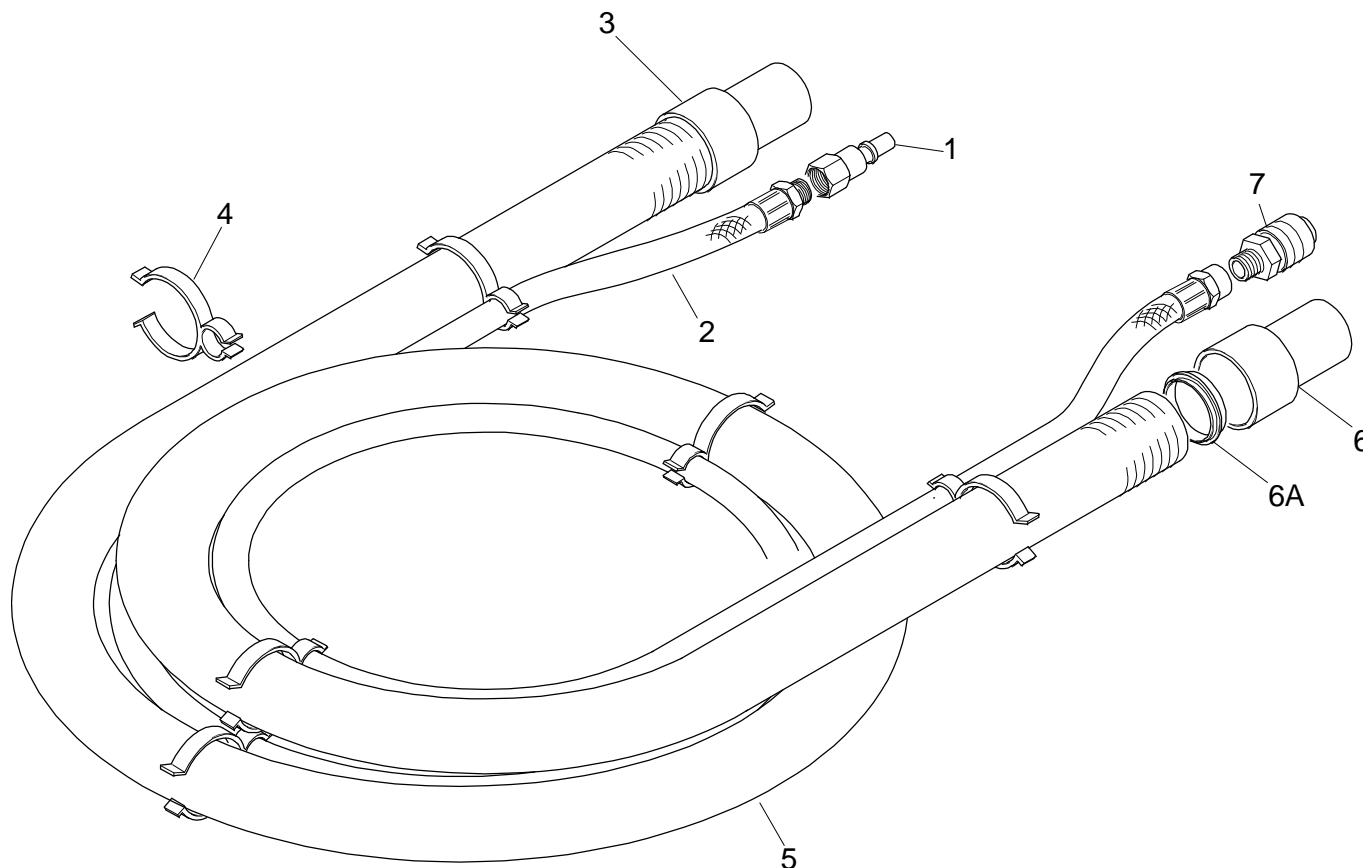

**TUBI SPECIALI CON TUBO SOLUZIONE “RAGNO” - SPECIAL HOSES WITH “RAGNO” SOLUTION PIPE**

**H35-RAGNOL50-T:** SERENA-SILENT and GRACE (5 MT)  
**H35-RAGNOL75-T:** GRACEHP (7,5MT)

**TAVOLA 24**  
**TABLE 24**

rif	codice	Descrizione	description
1	<b>689-T</b>	INNESTO RAPIDO MASCHIO ATT. F. 1/4" <b>CON TENUTA</b>	QUICK DISCONNECT MALE – ATT. F-1/4" <b>WITH ANTIDRIP</b>
	<b>689-PE</b>	INNESTO RAPIDO MASCHIO ATT. F. 1/4" – <b>SENZA TENUTA</b>	QUICK DISCONNECT MALE – ATT. F-1/4" <b>WITHOUT ANTIDRIP</b>
2	3440-INN	TUBO RAGNO 8x14 LUNGH. 3,5 M. + PORTAGOMMA	RAGNO PIPE 8x14 L=3,5 M. + HOSE NIPPLES
	3440-L50-INN	TUBO RAGNO 8x14 LUNGH. 5 M. + PORTAGOMMA	RAGNO PIPE 8x14 L=5 M. + HOSE NIPPLES
	3440-L75-INN	TUBO MAGLIATO 8x14 LUNGH. 7,5 M. + PORTAGOMMA	REINFORCED RAGNO PIPE 8x14 L=7,5 M. + HOSE NIPPLES
3	334	MANICOTTO DIAM. 38	CUFF DIAM.38
4	695	CLIP PER TUBO DIAM.38-14	CLIP FOR HOSES DIAM.38-14
5	359	TUBO ASPIRAZIONE D.38 Mt. 3,5	VACUUM HOSE D.38 MT. 3,5
	35950	TUBO ASPIRAZIONE D.38 Mt. 5	VACUUM HOSE D.38 MT. 5
6	334	MANICOTTO DIAM. 38	CUFF DIAM.38
6A	112	COLLARE PER TUBO-MANICOTTO D.38	WASHER RING FOR CUFF DIAM. 38
7	687-PE	INNESTO RAPIDO FEMMINA – METALLO	FEMALE QUICK DISCONNECT COUPLING – METAL

<b>H35-RAGNO-Lxx-T</b>	TUBI COMPLETI CON <b>689-T (MATRICOLA &gt;54243)</b>	COMPLETE HOSES WITH <b>689-T (SERIAL N &gt; 54243)</b>
<b>H35-RAGNO-Lxx-M</b>	TUBI COMPLETI CON <b>689-T (MATRICOLA &lt;54243)</b>	COMPLETE HOSES WITH <b>689-PE (MATRICOLA &lt; 54243)</b>