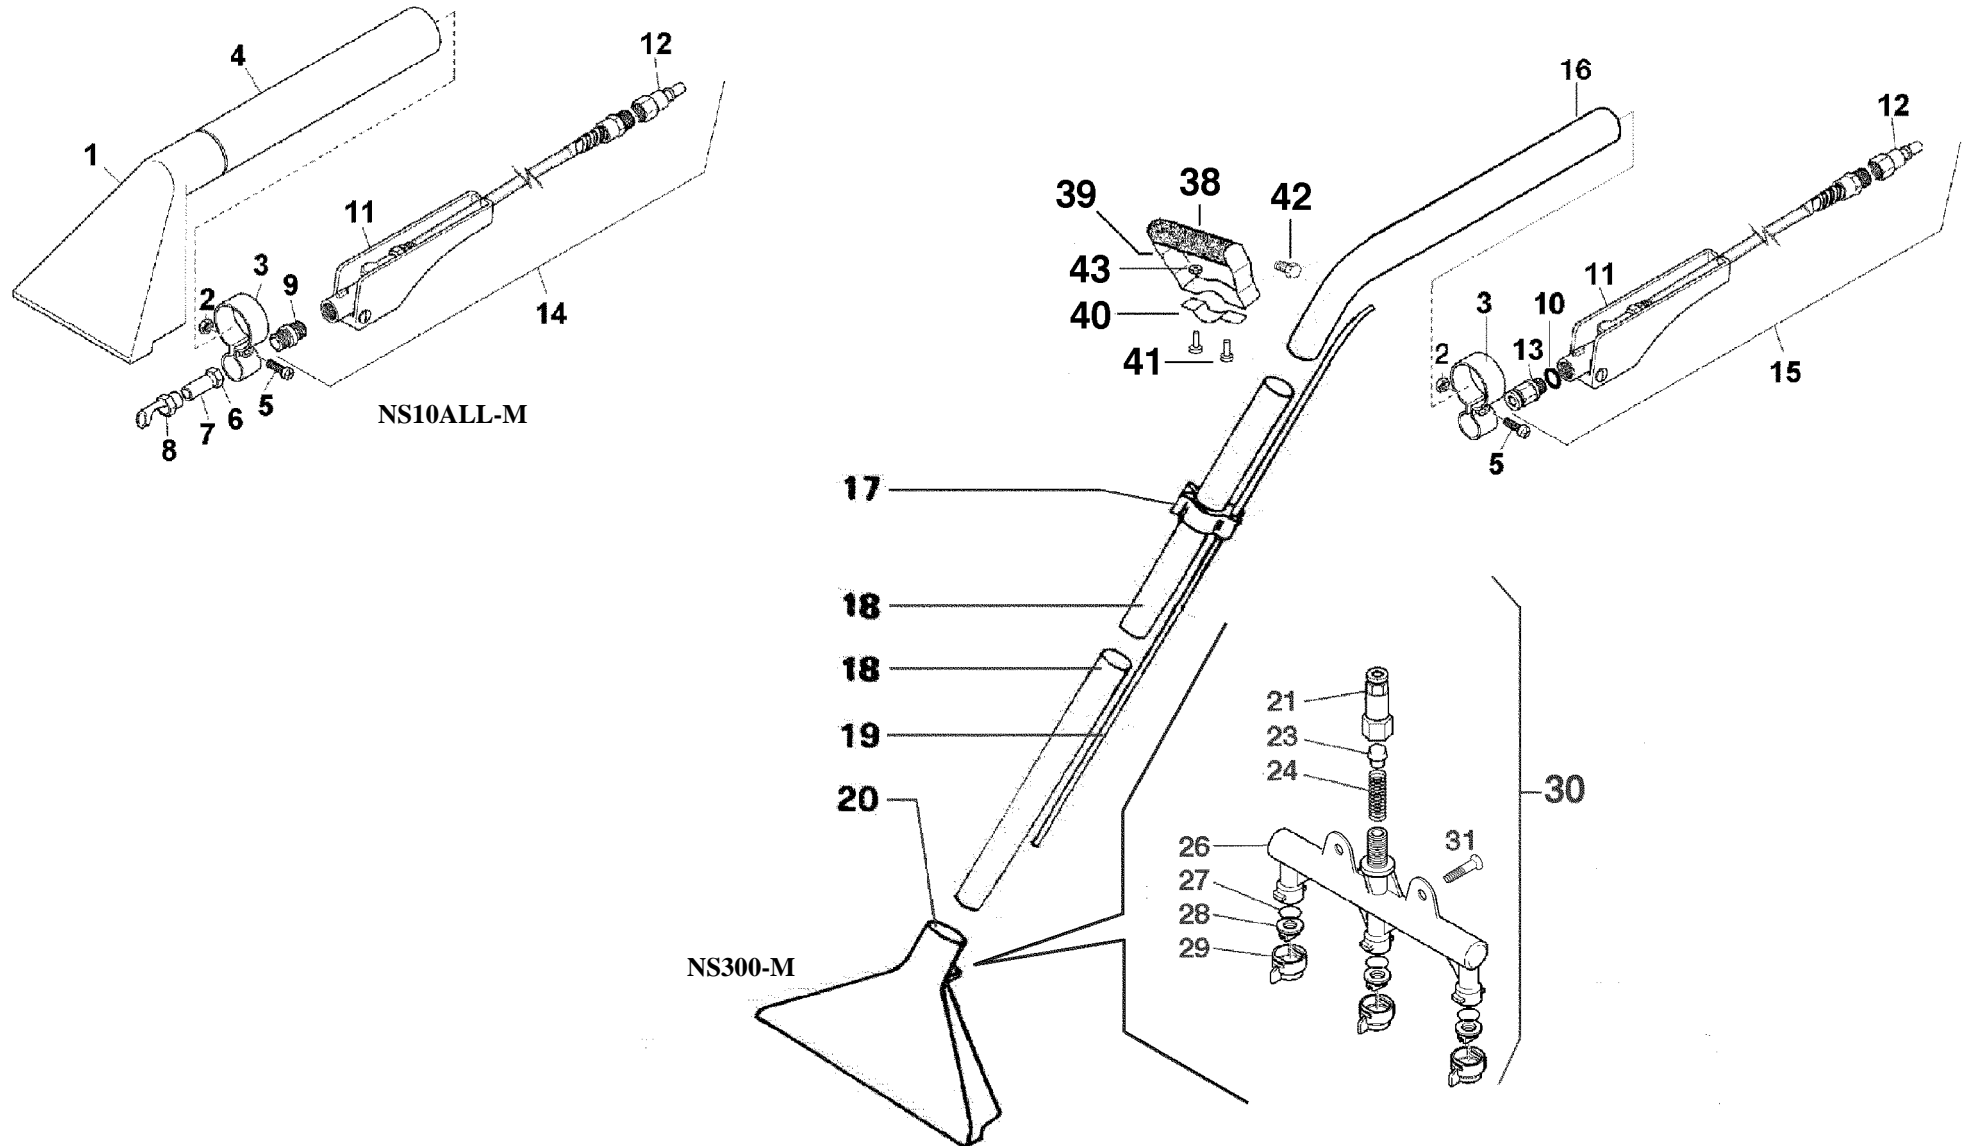

ACCESSORI PER I MODELLI SABRINA MAXI, GRACE, SERENA-SILENT
 ACCESSORIES FOR SABRINA MAXI, GRACE, SERENA-SILENT

TAVOLA 10
 TABLE 10

ACCESSORI E RICAMBI PER LAVAMOQUETTE SABRINA MAXI, SERENA E GRACE
ACCESSORIES AND SPARE PARTS FOR SABRINA MAXI, SERENA AND GRACE
TAVOLA 10 **1/2**
TABLE 10 **1/2**

| rif | codice | descrizione | description |
|-----|---------|---|--|
| 1 | 342 | BOCCA IN ALLUMINIO | ALUMINIUM HEAD |
| | 342C | BOCCA IN ALLUMINIO + TUBO COD.339 | ALUMINIUM HEAD + METAL TUBE COD.339 |
| 2 | 525 | DADO D.5 | NUT D.5 |
| 3 | 319 | SUPPORTO RUBINETTO | VALVE LOCK |
| 4 | 339 | TUBO METALLICO D.38 | METAL TUBE D.38 |
| 5 | 504 | VITE TC+ 5x20 | SCREW TC+ 5x20 |
| 6 | 684 | RACCORDO | CONNECTING PART |
| 7 | 686 | PROLUNGA | EXTENSION |
| 8 | 676 | UGELLO PER NS10ALL | NOZZLE FOR NS10ALL |
| 9 | 764 | NIPPLO ¼ - ¼ | NIPPLE ¼ - ¼ |
| 12 | 689-PE | INNESTO RAPIDO M. ATT. F.1/4" (METALLO) | QUICK DISCONNECT MALE, ATT. F.1/4" (METAL) |
| 13 | 750 | INNESTO AUTOM. D.8 - M.1/4 | AUTOMATIC COUPLING D.8 - M.1/4 |
| 14 | 3200H-M | RUBINETTO COMPLETO, INNESTO METALLO | COMPLETE VALVE, METAL COUPLING |
| 15 | 3200C-M | RUBINETTO COMPLETO, INNESTO METALLO | COMPLETE VALVE, METAL COUPLING |
| 16 | 304I | TUBO CURVO D.38 ACCIAIO INOX | HANDLE VACUUM TUBE D.38 |
| 17 | 318 | CLIP | CLIP |
| 18 | 301I | TUBO DIRITTO D.38 ACCIAIO INOX | VACUUM HOSE D.38 |
| 19 | 6152 | TUBO RILSAN F15 L=111CM | RILSAN PIPE F15 L=111 CM |
| 20 | 311 | BOCCA IN ALLUMINIO NS300 | ALUMINIUM HEAD FOR NS300 |
| | 311C | BOCCA IN ALLUMINIO NS300 CON TUBO 301I | ALUMINIUM HEAD FOR NS300 WITH HOSE 301I |
| 21 | 7142 | INNESTO AUTOMATICO D.8 ATT. F. ¼" | AUTOMATIC COUPLIND D.8, ATT. F. 1/4" |